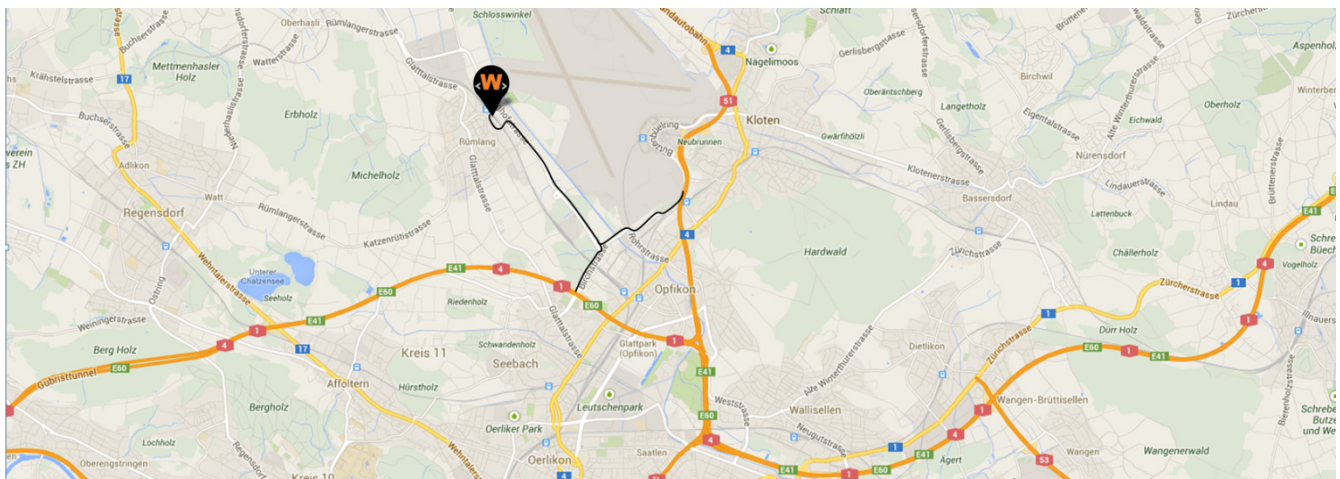

Informationsblatt – Lagerboxen Rümlang

Adresse & Kontakt

Bahnhofplatz 6, 8153 Rümlang

Hotline +41 44 405 44 55

Montag – Freitag, 08.00 - 12.00 Uhr und 13.00 - 17.30 Uhr

Ausserhalb der Büroöffnungszeiten

Notfallnummer +41 79 405 64 64

So finden Sie uns...

Autobahn A51: Ausfahrt 7-Werft > Rümlang | Autobahn A4: Ausfahrt 62-Zürich-Seebach > Rümlang

Mit S-Bahn S5 oder Bus 510 / 742 / 764 / 797 bis Haltestelle „Bahnhof Rümlang“

Zugang zu den Lagerboxen Nr. 1 – 90

Die Liegenschaft befindet sich direkt am Bahnhof Rümlang, der Haupteingang ist neben dem Kiosk.

Vor dem Gebäude (Seite Haupteingang) stehen Besucherparkplätze zur Verfügung.

Die Lagerboxen befinden sich im 1.UG. Zugang beim Haupteingang via Rampe und Warenlift...