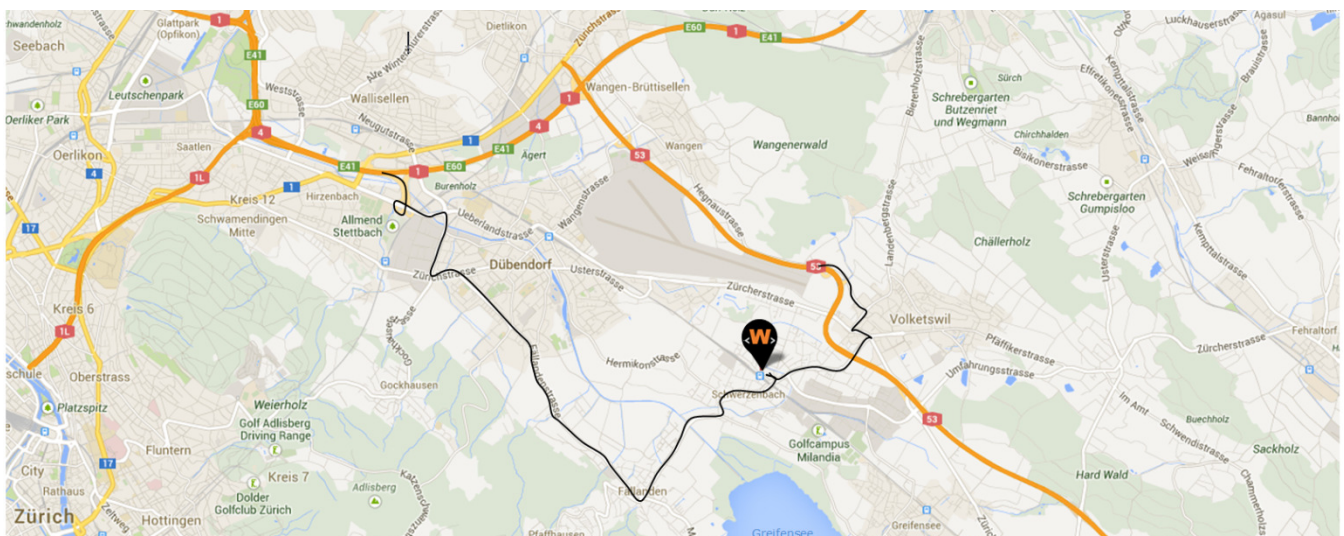

So finden Sie uns...

Via Autobahn A4: Ausfahrt 65-Wallisellen > Dübendorf > Fällanden > Schwerzenbach

Via Autobahn A53: Ausfahrt 3-Hegnau > Schwerzenbach

Mit S-Bahn S9 / S14 oder Bus 720 / 721 / 725 / 726 / 753 bis Haltestelle „Bahnhof Schwerzenbach“

Gegenüber vom Bahnhof Schwerzenbach befindet sich das Einkaufszentrum „Chimlimärt“.

Nehmen Sie die Einfahrt zur Tiefgarage links vom Eingang „Chimlimärt“ (max. Zufahrtshöhe 3.50 m).

Nehmen Sie die erste Abzweigung rechts - schon stehen Sie vor dem Eingang zu unserem Lager.
Die maximale Zufahrtshöhe beträgt hier 2.75 m.